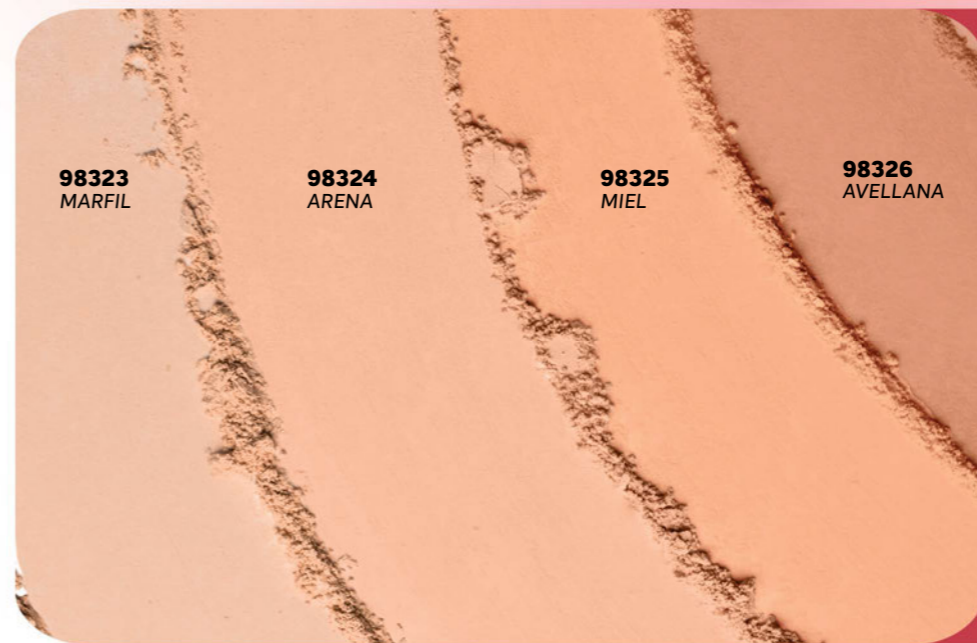

# TINTAS BÁLSAMO

31689 - CARMÍN MARAVILLOSO

31760 -PITAHAYA

31761 - GRANADA

Luce un rostro de **IMPACTO.**

Conoce todo sobre los Polvos Compactos.

**MITAD DE PRECIO**

31706 Comprando un producto de las páginas 34 a 41, llévate un Delineador tipo Plumón DE \$199.90 a \$99.90\*

31706 DELINEADOR PLUMÓN PARA OJOS TONO NEGRO /1.2 ML \$199.90\*

98323 MARFIL

98324 ARENA

98325 MIEL

98326 AVELLANA

COBERTURA MEDIA A ALTA

**OFERTA**

POLVO COMPACTO ALTA COBERTURA /10 G