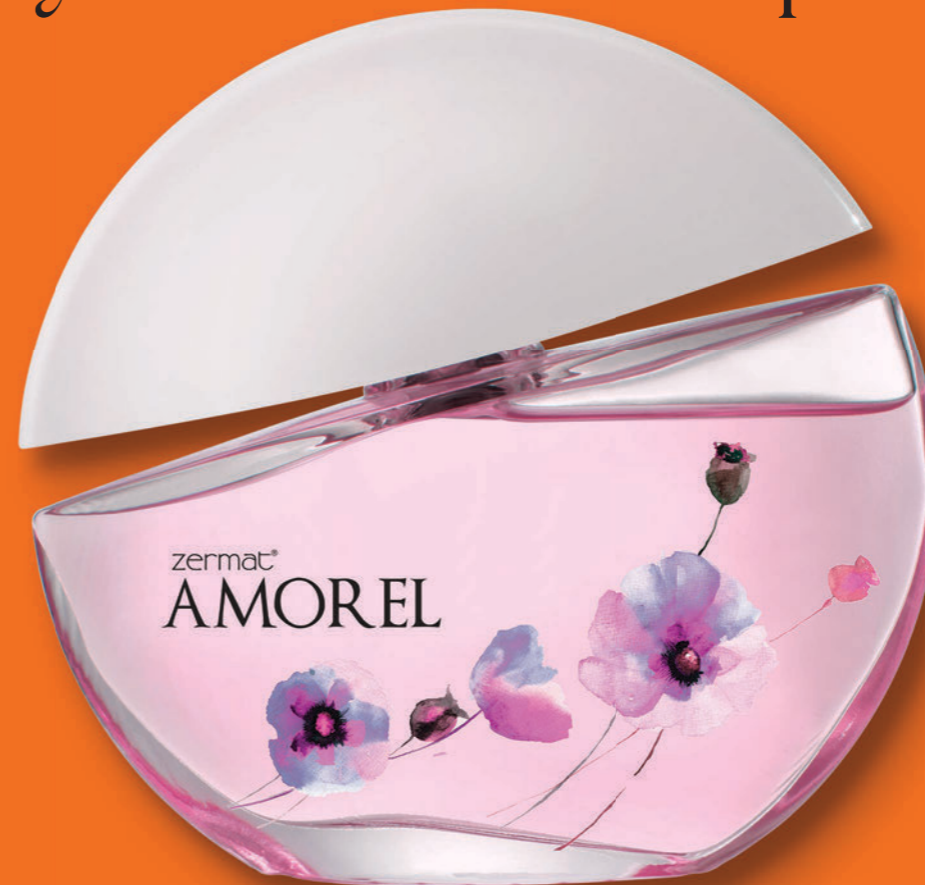

Floral - Gourmand Dulce
• Frambuesa • Flor de Azahar • Vainilla

43218
EAU DE PARFUM AMOREL / 100 ML
DE $549.90
a $419.90*